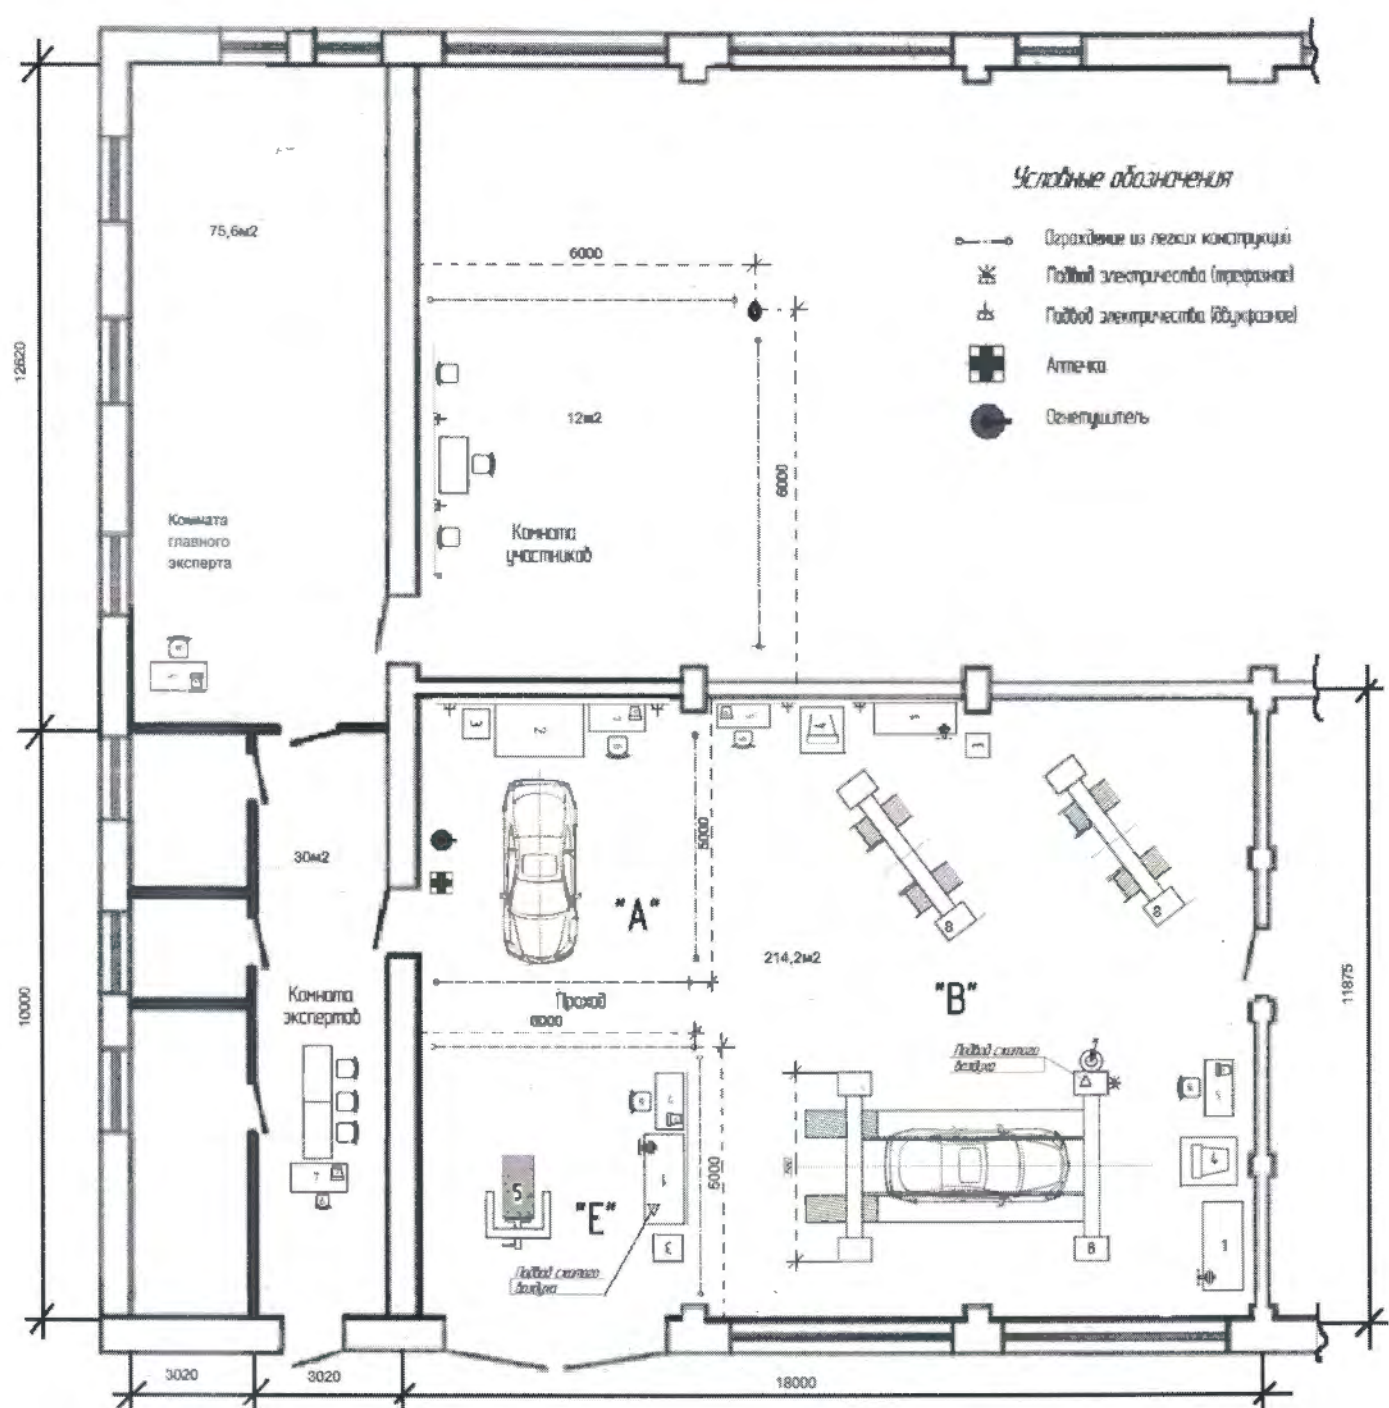

**План застройки площадки по компетенции № 33**  
**«Ремонт и обслуживание легковых автомобилей»**  
**код 1.1 площадь 331,8м2**

9	Компьютер/ноутбук	1
8	Подъемник автомобильный	1
7	Стол	7
6	Стул	13
5	Кантователь ВВС/АПП	2
4	Степы для регулировки углов схождения колес	1
3	Тележка инструментальная	6
2	Верстак	2
1	Верстак с тисками	4